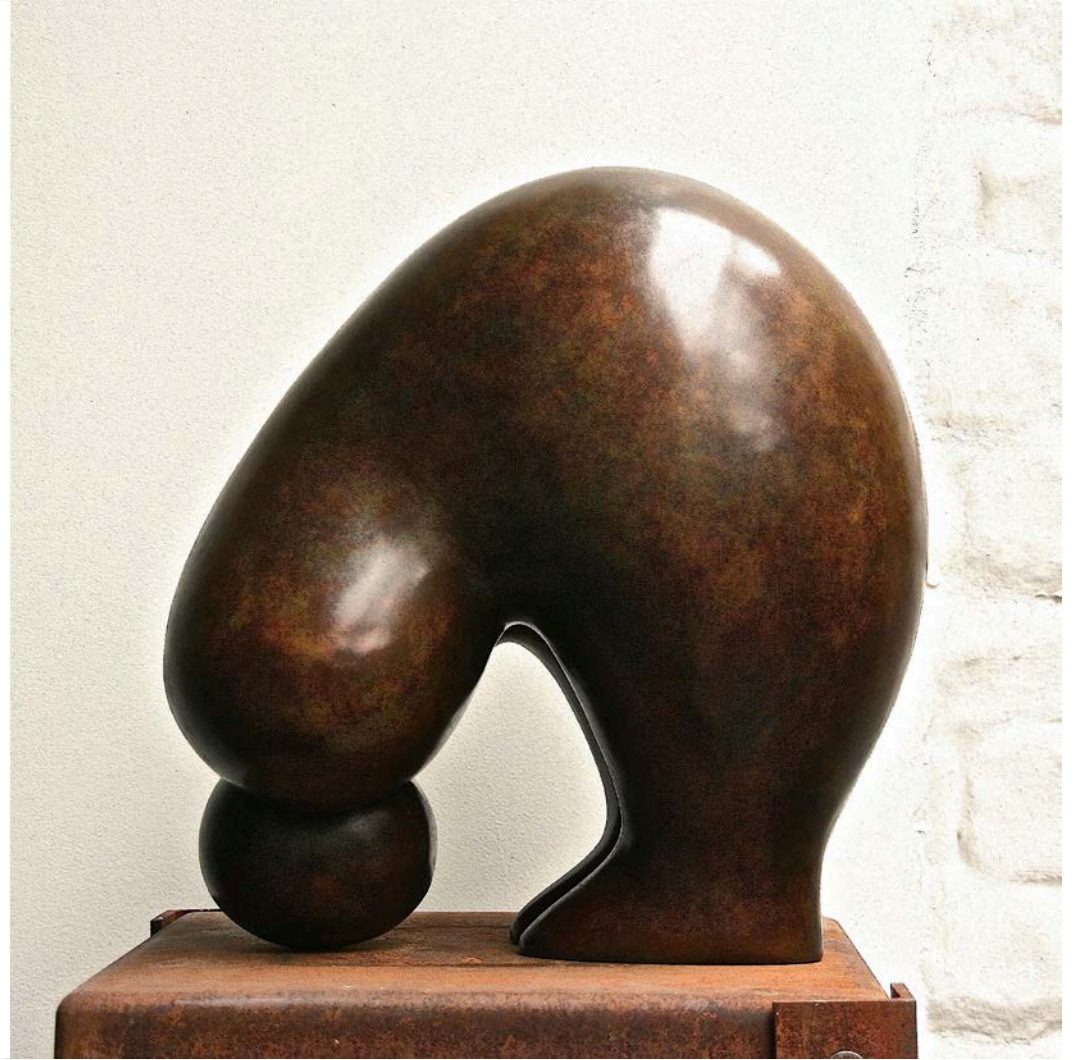

Sérénité

Bronze, 2004 - H. 40cm / L. 40cm / P. 30cm
(Original in clay & detail of the bronze)

Le Seuil

Bronze, 2008 - H. 31cm / L. 23cm / P. 28cm

Simplement

Bronze, 2002 - H. 27cm / L. 15cm / P. 15cm

Simply

Bronze, 2014 - H. 68cm / L. 10cm / P. 9cm

Simply Rising

Bronze, 2017 - H. 106cm / L. 25cm / P. 25cm
(Metal base : H. 70cm/ L. 30cm / P. 30cm)

La Soumission

Bronze, 1998 - H. 13cm / L. 48cm / P. 15cm

Tartuffe

Bronze, 2011 - H. 72cm / L. 34cm / P. 34cm

Teen Culbute

Bronze, 2014 - H. 32cm / L. 23cm / P. 31cm

La Tempête

Bronze, 2004 - H. 52cm / L. 81cm / P. 35cm

Tendresse 1, 2, 3

Bronze, 1998 - H. 7cm / L. 6cm / P. 8cm