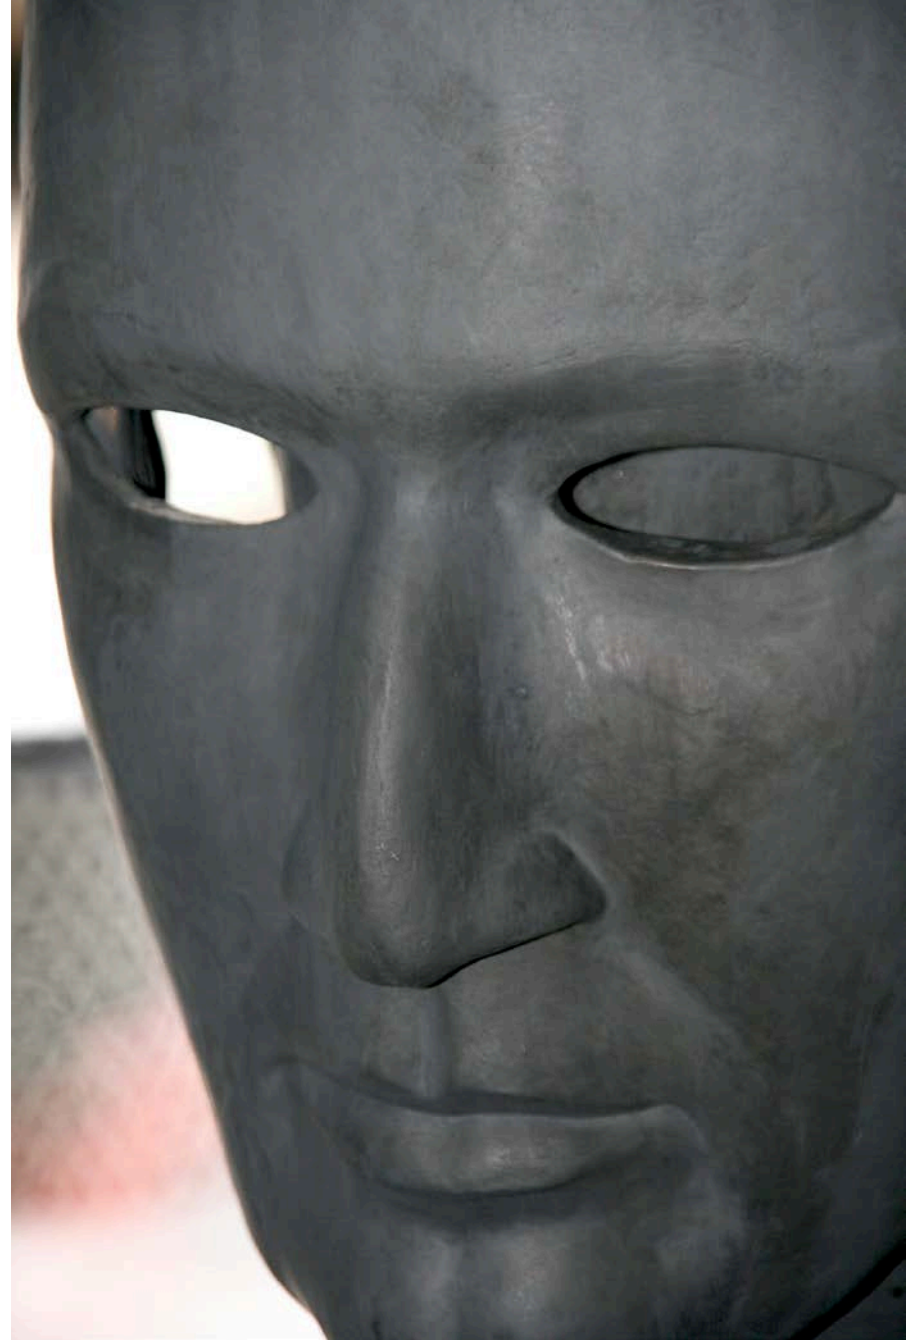

Bronze, 2014 - H. 68cm / L. 10cm / P. 9cm

Simply Rising

Bronze, 2017 - H. 106cm / L. 25cm / P. 25cm
(Metal base : H. 70cm/ L. 30cm / P. 30cm)

La Soumission

Bronze, 1998 - H. 13cm / L. 48cm / P. 15cm

Tartuffe