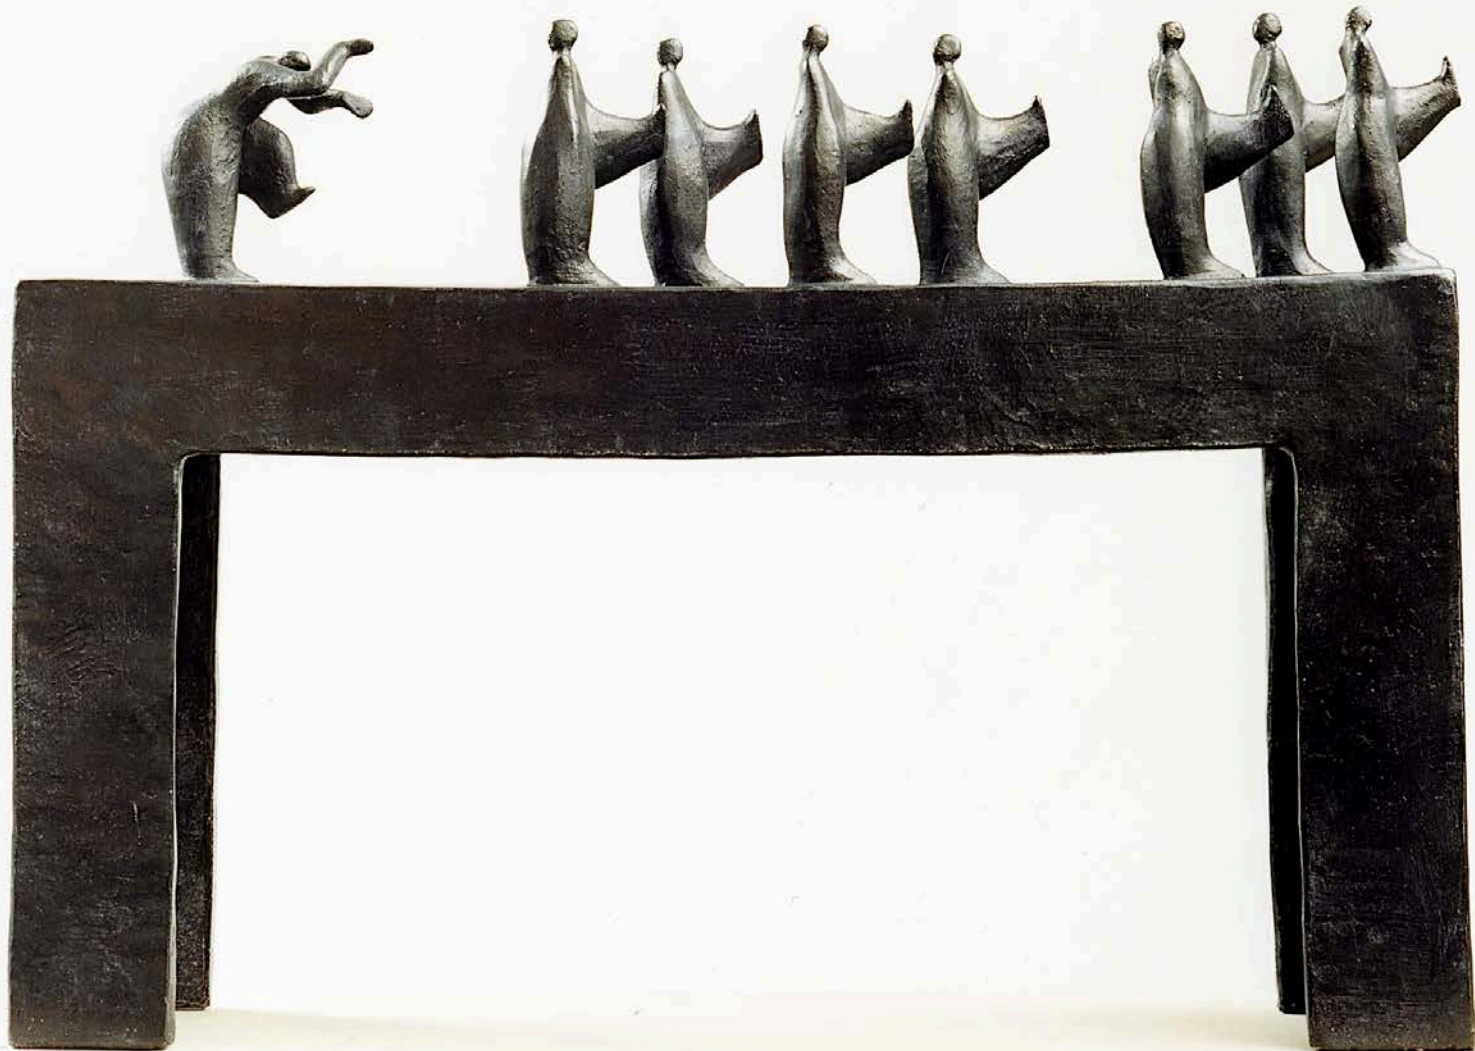

Sans Moi

Bronze, 2003 - H. 35cm / L. 50cm / P. 12cm