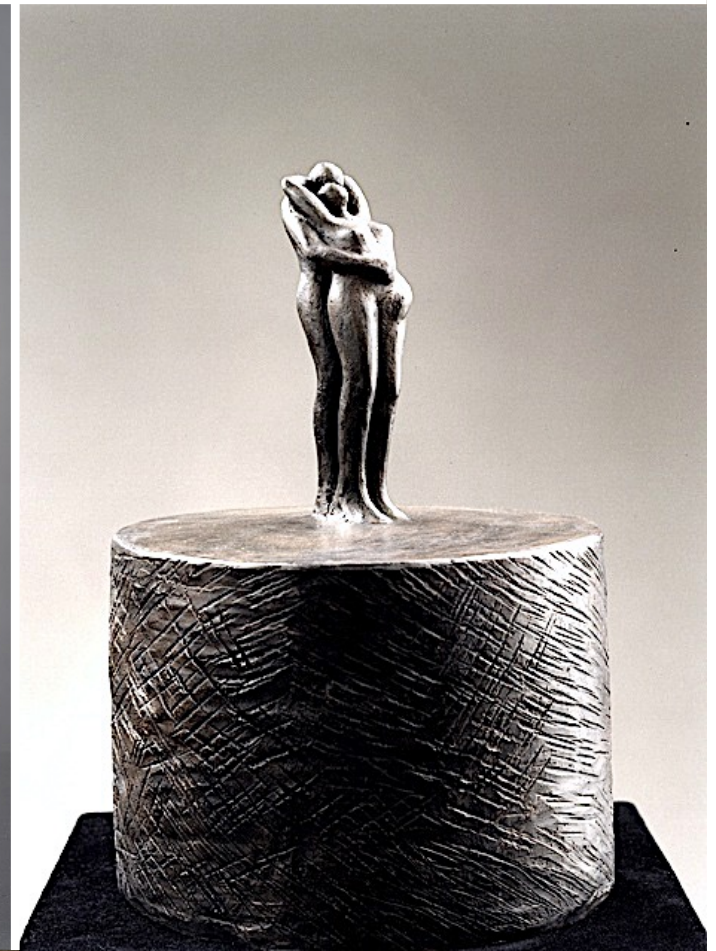

Hishô
Bronze, 2014
H. 26cm / L. 14cm / P. 10cm
(Special order / sold series)

Petites Culbutes (la série de 3)
Bronze, 2013
H. 11,5cm / L. 10cm / P. 11,5cm
(sold series)

*Commande privée pour la Fédération
du Crédit Agricole, 2010*
H. 14cm / L. 13cm / P. 2cm
(Special order / sold series)

La Culbute
Bronze, 2009
H. 23cm / L. 17cm / P. 20cm
(Sold series)

Les Deux Là-Bas
Bronze, 2003
H. 33cm / L. 23cm / P. 23cm
(Unique piece / sold)

Le Passage

Terre cuite, 2000

H. 30cm / L. 50cm / P. 20cm

(Unique piece / sold)