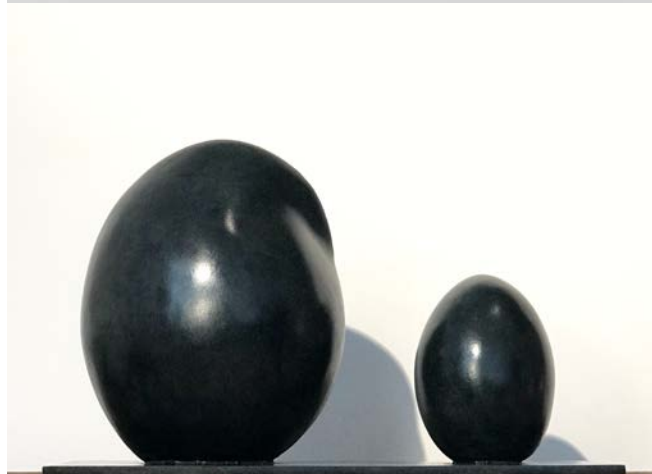

Équilibre

Bronze, 2004 - H. 72cm / L. 78cm / P. 10cm

Escarmouche

Bronze, 2018 - H. 50cm / L. 40cm / P. 15cm

L'Exclusion

Bronze, 2001 - H. 15cm / L. 44cm / P. 19cm

Fusion

Bronze, 2013 - H. 31cm / L. 38cm / P. 28cm

Genèse

Bronze, 2018 - H. 15,5cm / L. 25cm / P. 12cm

La Grande Culbute

Bronze, 2011 - H. 69cm / L. 51cm / P. 69cm

La Grande Envolée

Bronze, 2010 - H. 250cm / L. 250cm / P. 170cm

La Grande Envolée

Bronze, 2010 - H. 250cm / L. 250cm / P. 170cm