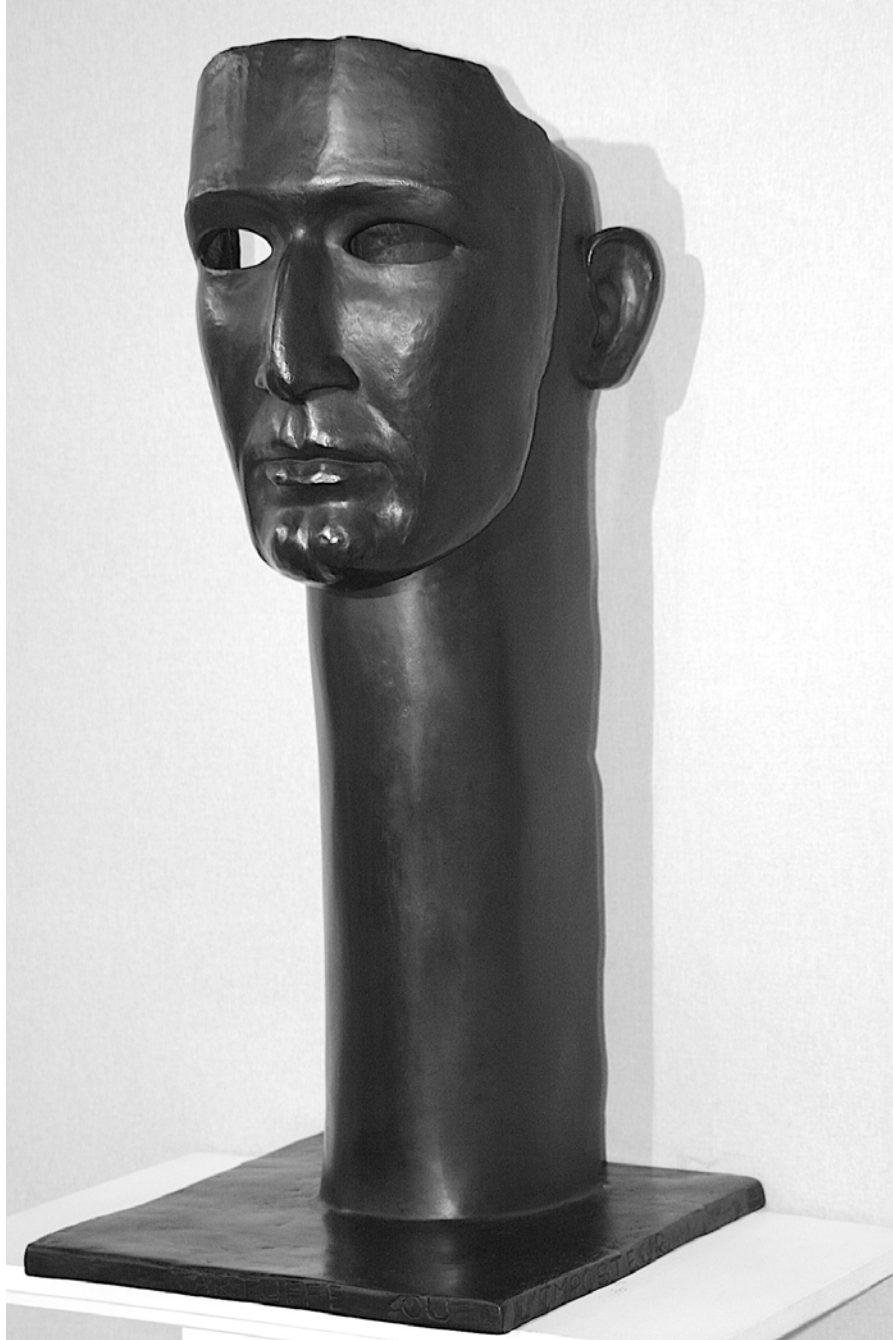

Sérénité

Bronze, 2004 - H. 40cm / L. 40cm / P. 30cm
(Original in clay & detail of the bronze)

Le Seuil

Bronze, 2008 - H. 31cm / L. 23cm / P. 28cm

Simplement

Bronze, 2002 - H. 27cm / L. 15cm / P. 15cm

Simply

Bronze, 2014 - H. 68cm / L. 10cm / P. 9cm

Simply Rising

Bronze, 2017 - H. 106cm / L. 25cm / P. 25cm
(Metal base : H. 70cm/ L. 30cm / P. 30cm)

La Soumission

Bronze, 1998 - H. 13cm / L. 48cm / P. 15cm

Tartuffe