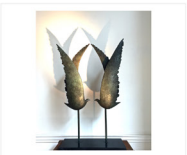

SCULPTURES

Les Ailes

SÉRIES LIMITÉES

L'ART EN OBJETS