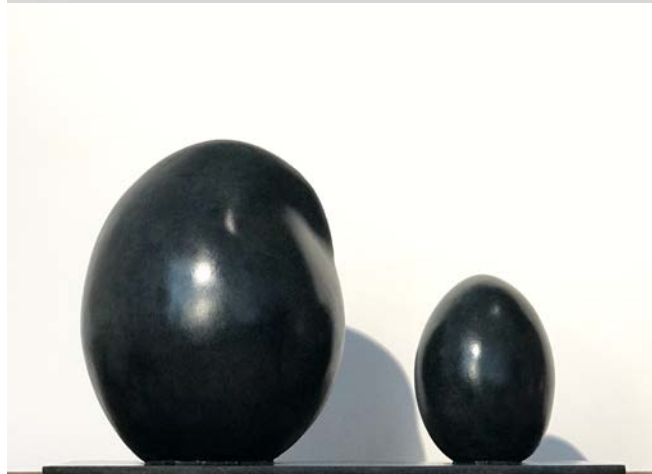

Bronze, 2008 - H. 44cm / L. 113cm / P. 42cm

Équilibre

Bronze, 2004 - H. 72cm / L. 78cm / P. 10cm

Escarmouche

Bronze, 2018 - H. 50cm / L. 40cm / P. 15cm

L'Exclusion

Bronze, 2001 - H. 15cm / L. 44cm / P. 19cm

Fusion

Bronze, 2013 - H. 31cm / L. 38cm / P. 28cm

Genèse

Bronze, 2018 - H. 15,5cm / L. 25cm / P. 12cm

La Grande Culbute

Bronze, 2011 - H. 69cm / L. 51cm / P. 69cm

La Grande Envolée

Bronze, 2010 - H. 250cm / L. 250cm / P. 170cm