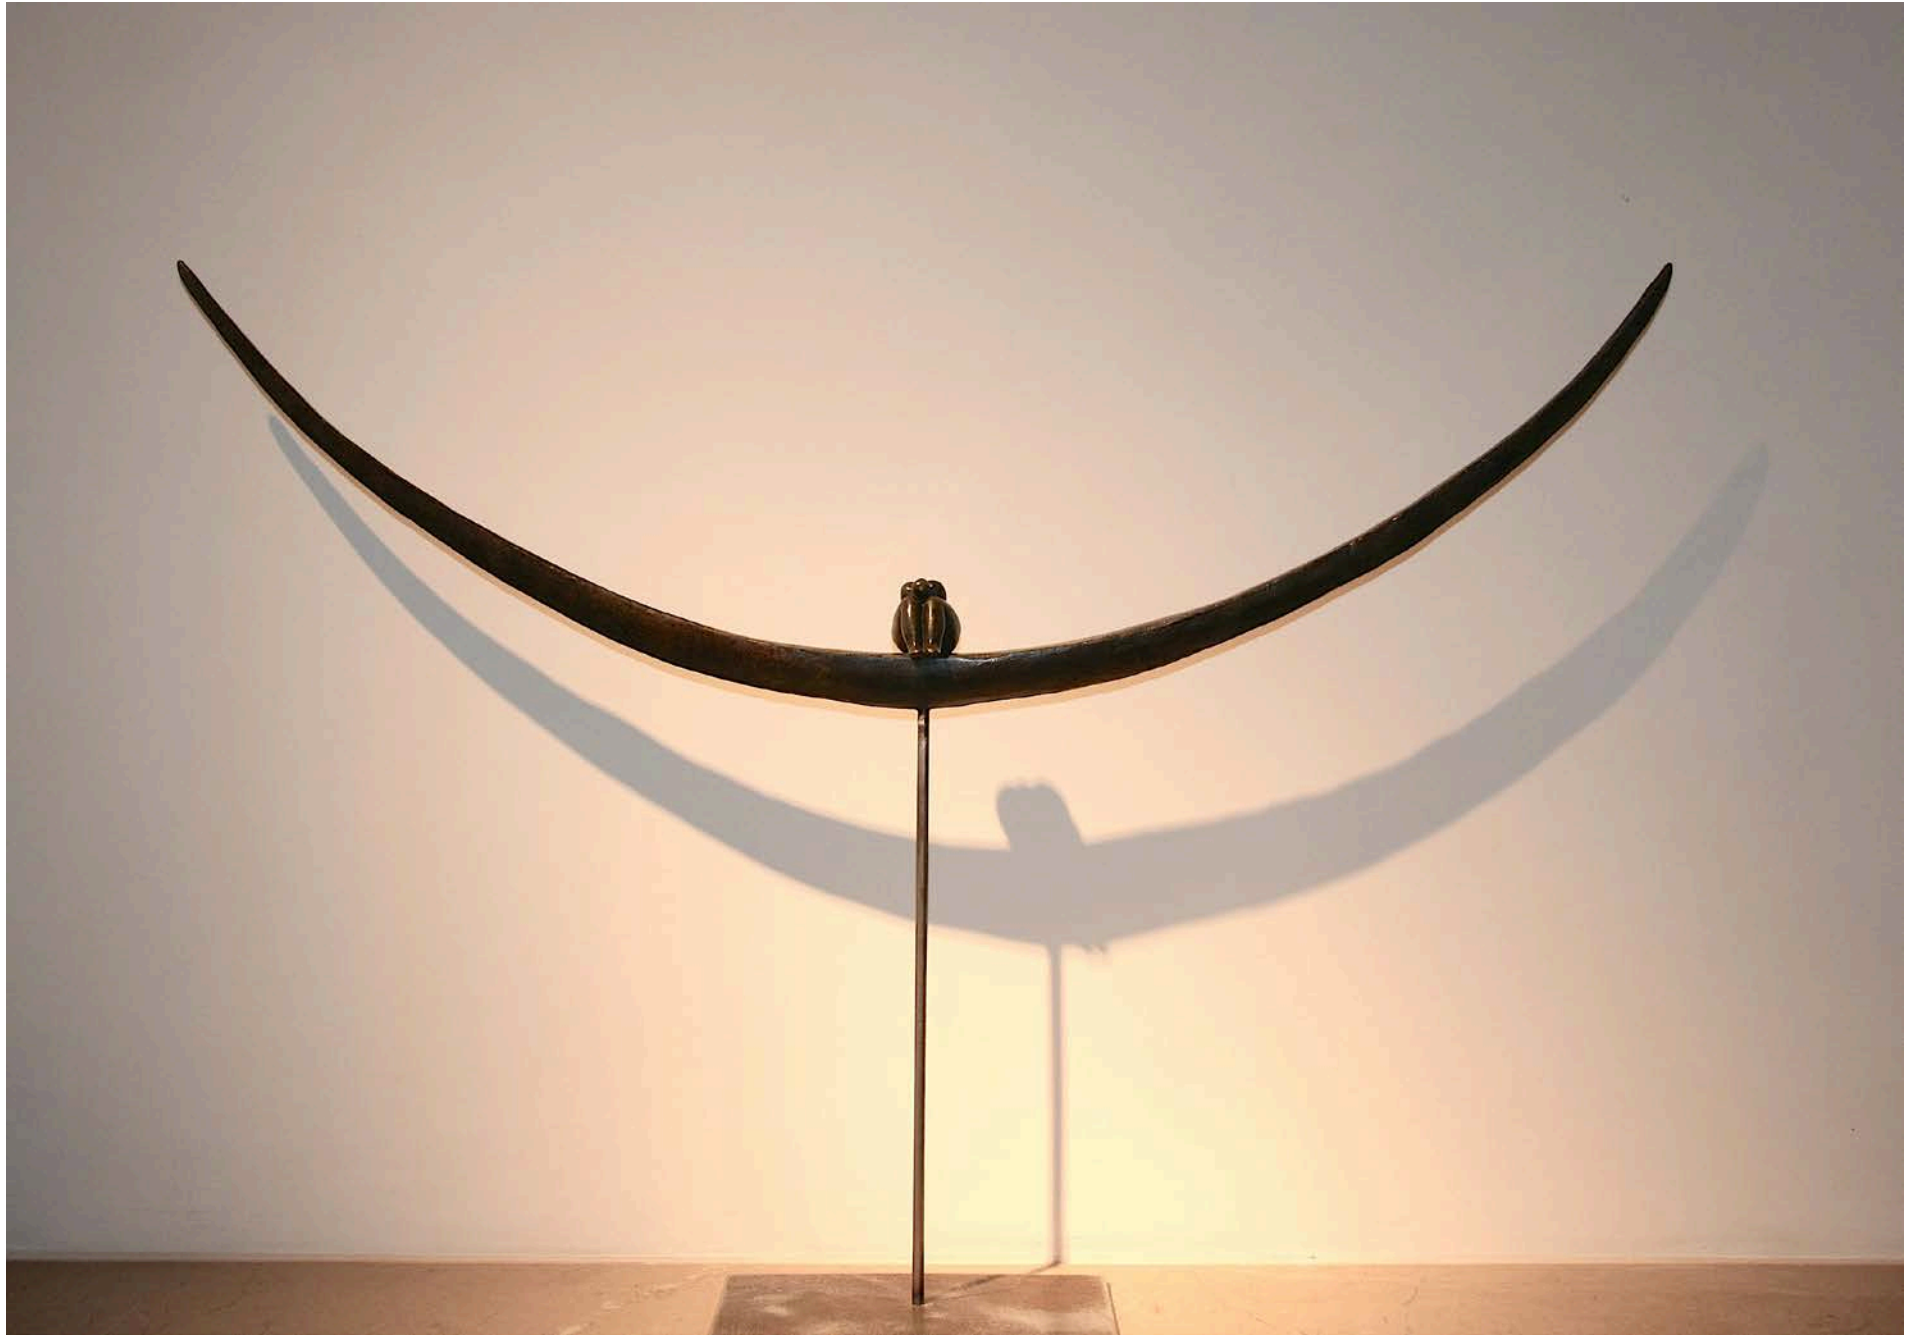

Pensées

Bronze, 2014 - H. 53cm / L. 76cm / P. 5cm