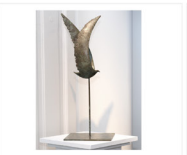

SCULPTURES

Alcyon II

SÉRIES LIMITÉES

L'ART EN OBJETS