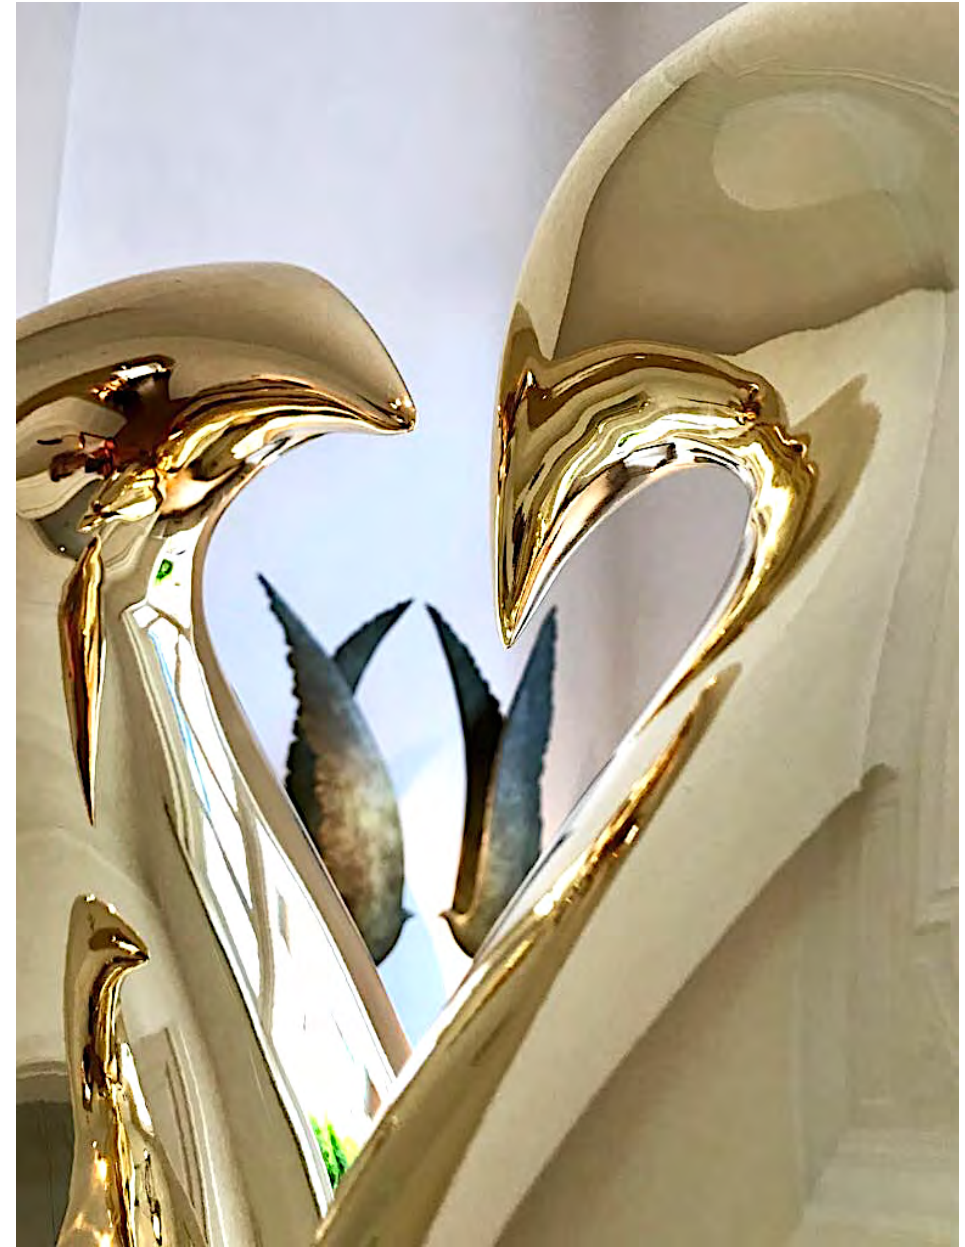

Pingouins XL : Le Couple doré brillant

Bronze, 2016

H. 93cm / L. 44cm / P. 54cm (mâle) - H. 84cm / L. 40cm / P. 48cm (femelle)

Autres coloris : gris, noir, doré mat – Vendus seuls ou en couple