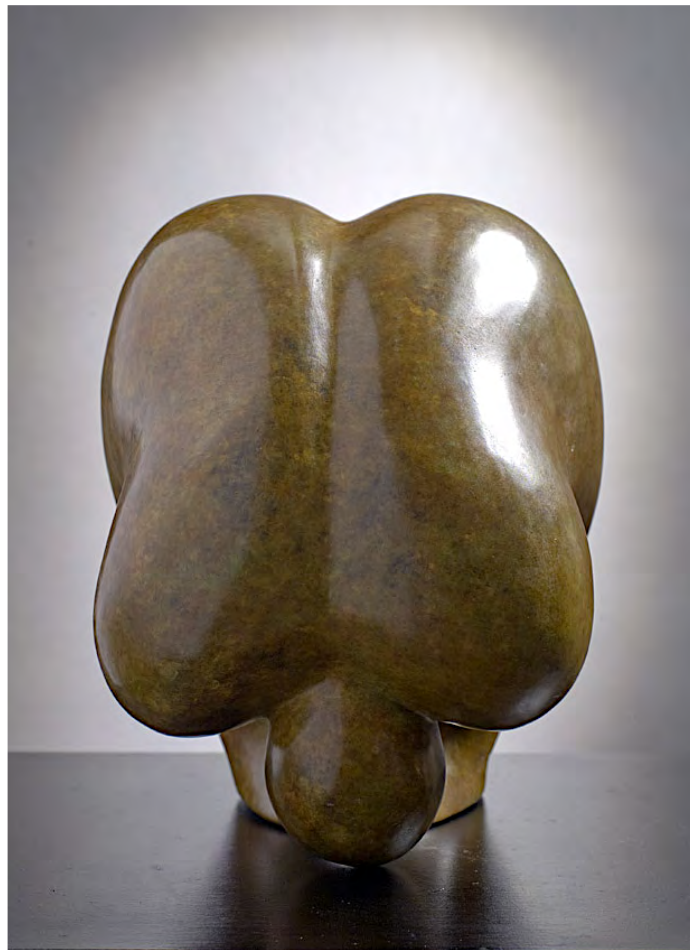

Ses sculptures en bronze, figuratives, invitent le regard au voyage : du petit au grand, des oiseaux aux cercles habités, des visages concrets aux silhouettes humaines souvent lisses, parfois juste esquissées, l'œil circule entre les formes, passe des pleins aux vides sculptés par les lignes simples et épurées qu'Isabelle aime pour leur exigence de justesse.

Grosse Hilarité
Bronze, 2002
H. 25cm / L. 18cm / P. 24cm
(Série vendue)

Hishô
Bronze, 2014
H. 26cm / L. 14cm / P. 10cm
(Commande privée - Série vendue)

Petites Culbutes (la série de 3)
Bronze, 2013
H. 11,5cm / L. 10cm / P. 11,5cm
(Série vendue)

*Commande privée pour la Fédération
du Crédit Agricole, 2010*
H. 14cm / L. 13cm / P. 2cm
(Exclusivité / Série vendue)

La Culbute
Bronze, 2009
H. 23cm / L. 17cm / P. 20cm
(Série vendue)

Les Deux Là-Bas
Bronze, 2003
H. 33cm / L. 23cm / P. 23cm
(Pièce unique vendue)