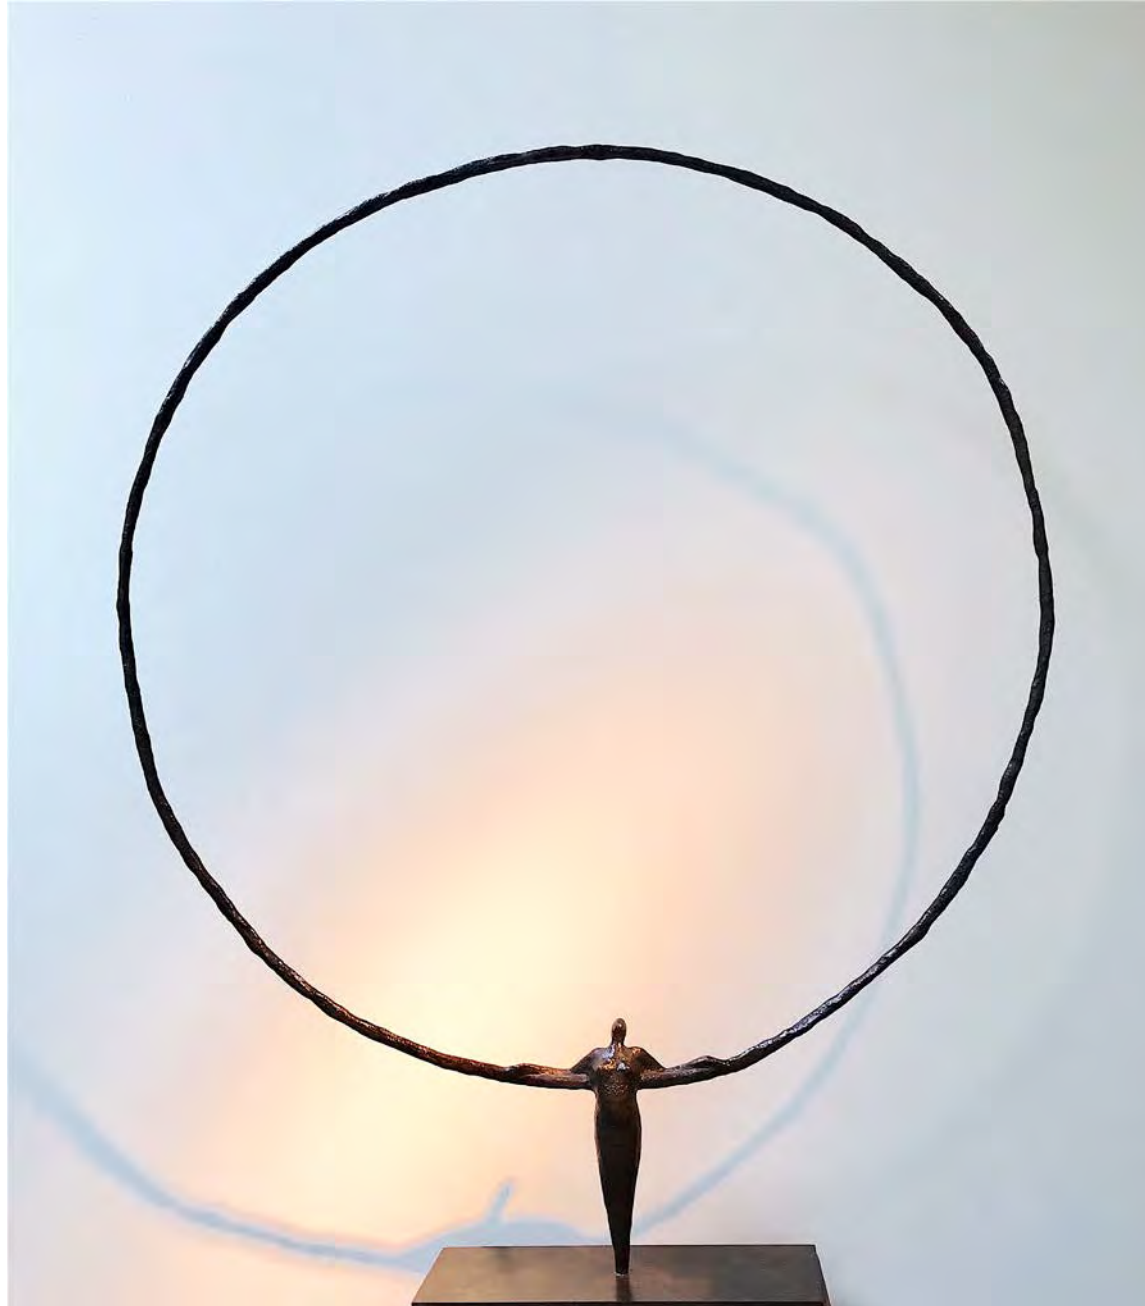

La Plénitude

Bronze, 2011 - H. 85,5cm / L. 70,5cm / P. 11cm
(longueur de la plaque : 30cm)