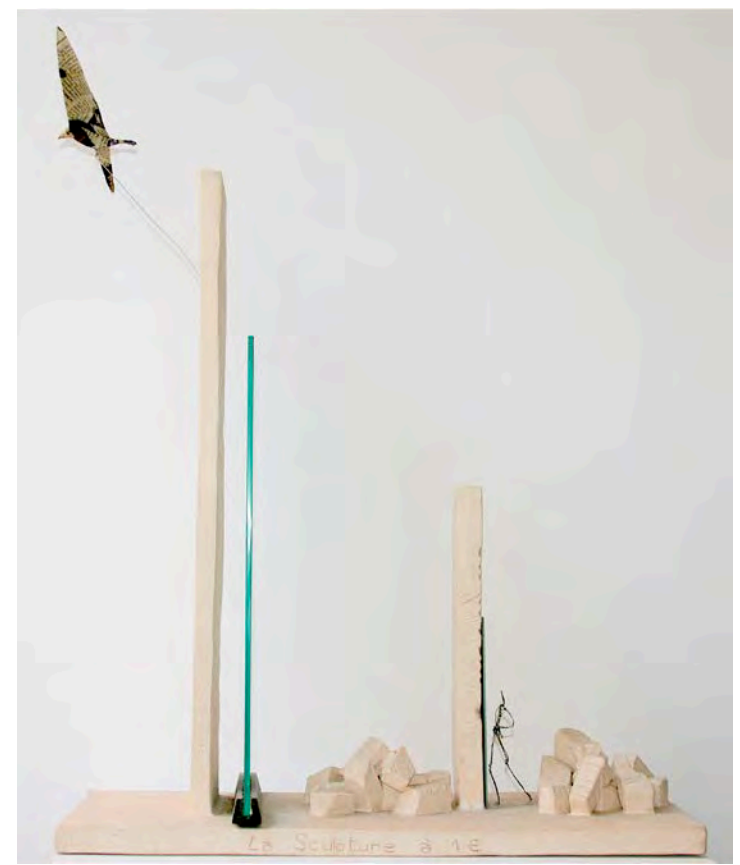

*Commande privée pour la Fédération
du Crédit Agricole, 2010*
H. 14cm / L. 13cm / P. 2cm
(Exclusivité / Série vendue)

La Culbute
Bronze, 2009
H. 23cm / L. 17cm / P. 20cm
(Série vendue)

Les Deux Là-Bas
Bronze, 2003
H. 33cm / L. 23cm / P. 23cm
(Pièce unique vendue)

Le Passage

Terre cuite, 2000

H. 30cm / L. 50cm / P. 20cm

(Pièce unique vendue)

La Révélation

Bronze, 2003 (détail)

H. 35cm / L. 40cm / P. 45cm

(Pièce unique vendue)

La Sculpture à 1€

Matériaux mixtes, 2010

H. 76cm / L. 55cm / P. 32cm

(Pièce Prototype)

Les Mini Culbutes

Bronze, 2009

H. 6cm / L. 6cm / P. 6cm

(Série vendue)