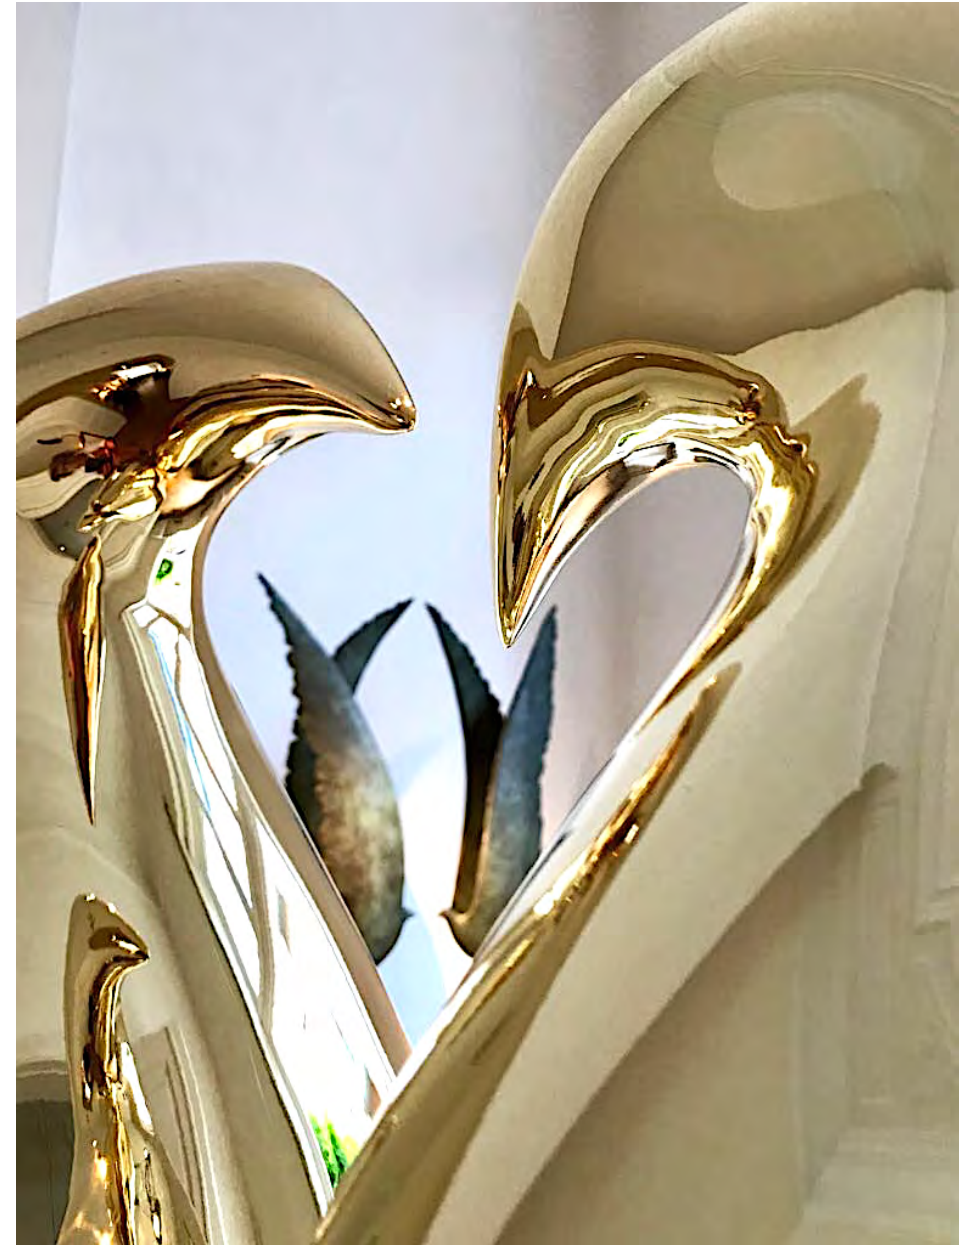

Bronze, 2015 - H. 37cm / L. 29cm / P. 7cm

*Les Ombres*

Bronze, 2010 - H. 80cm / L. 110cm / P. 16cm

*Pensées*

Bronze, 2014 - H. 53cm / L. 76cm / P. 5cm

*Petite Hilarité*

Bronze, 2013 - H. 11,5cm / L. 11,5cm / P. 10cm

*Pingouins XL : Le Couple glossy gold ♂ & matt gold*

Bronze, 2016

H. 93cm / L. 44cm / P. 54cm (male) - H. 84cm / L. 40cm / P. 48cm (female)

Other colors : black, grey – Sold singly or in couple

*Pingouins XL : Le Couple glossy gold*

# *Pingouins : petits, grands et XL gold*

*Petits Pingouins glossy gold : Le Couple, Bronze, 2016 - H. 10cm / L. 6cm / P. 7cm*

*Grands Pingouins matt gold : Le Couple, Bronze, 2016 - H. 30cm / L. 20cm / P. 24cm*