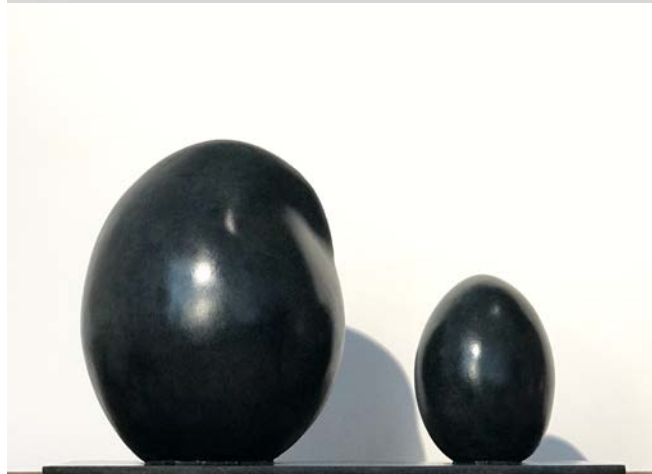

*Équilibre*

Bronze, 2004 - H. 72cm / L. 78cm / P. 10cm

*Escarmouche*

Bronze, 2018 - H. 50cm / L. 40cm / P. 15cm

*L'Exclusion*

Bronze, 2001 - H. 15cm / L. 44cm / P. 19cm

*Fusion*

Bronze, 2013 - H. 31cm / L. 38cm / P. 28cm

*Genèse*

Bronze, 2018 - H. 15,5cm / L. 25cm / P. 12cm

*La Grande Culbute*

Bronze, 2011 - H. 69cm / L. 51cm / P. 69cm

*La Grande Envolée*

Bronze, 2010 - H. 250cm / L. 250cm / P. 170cm

*La Grande Envolée*

Bronze, 2010 - H. 250cm / L. 250cm / P. 170cm