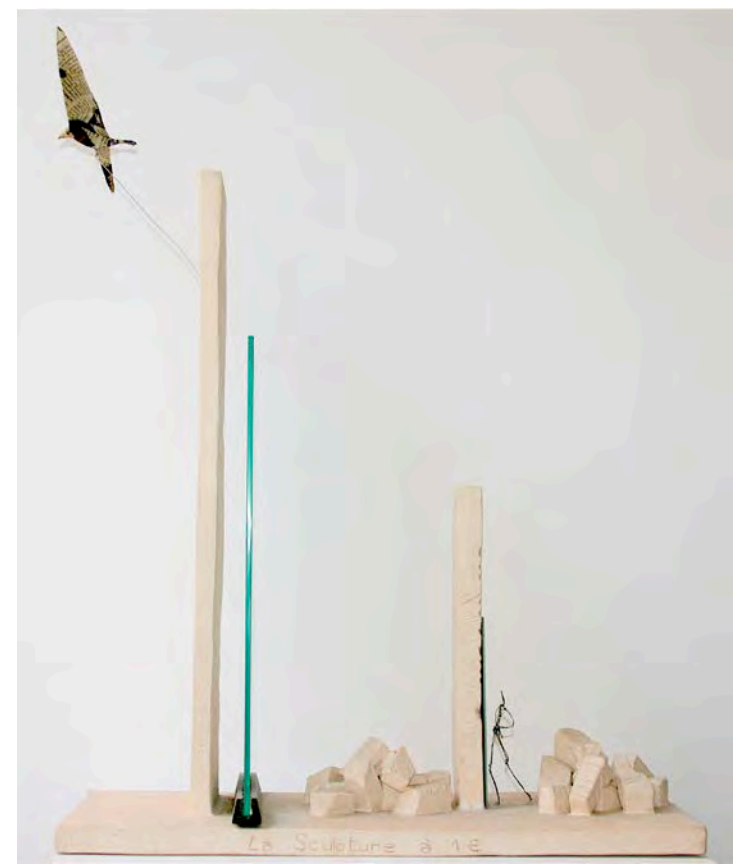

(Unique piece / sold)

*La Révélation*

Bronze, 2003 (détail)

H. 35cm / L. 40cm / P. 45cm

(Unique piece / sold)

*La Sculpture à 1€*

Matériaux mixtes, 2010

H. 76cm / L. 55cm / P. 32cm