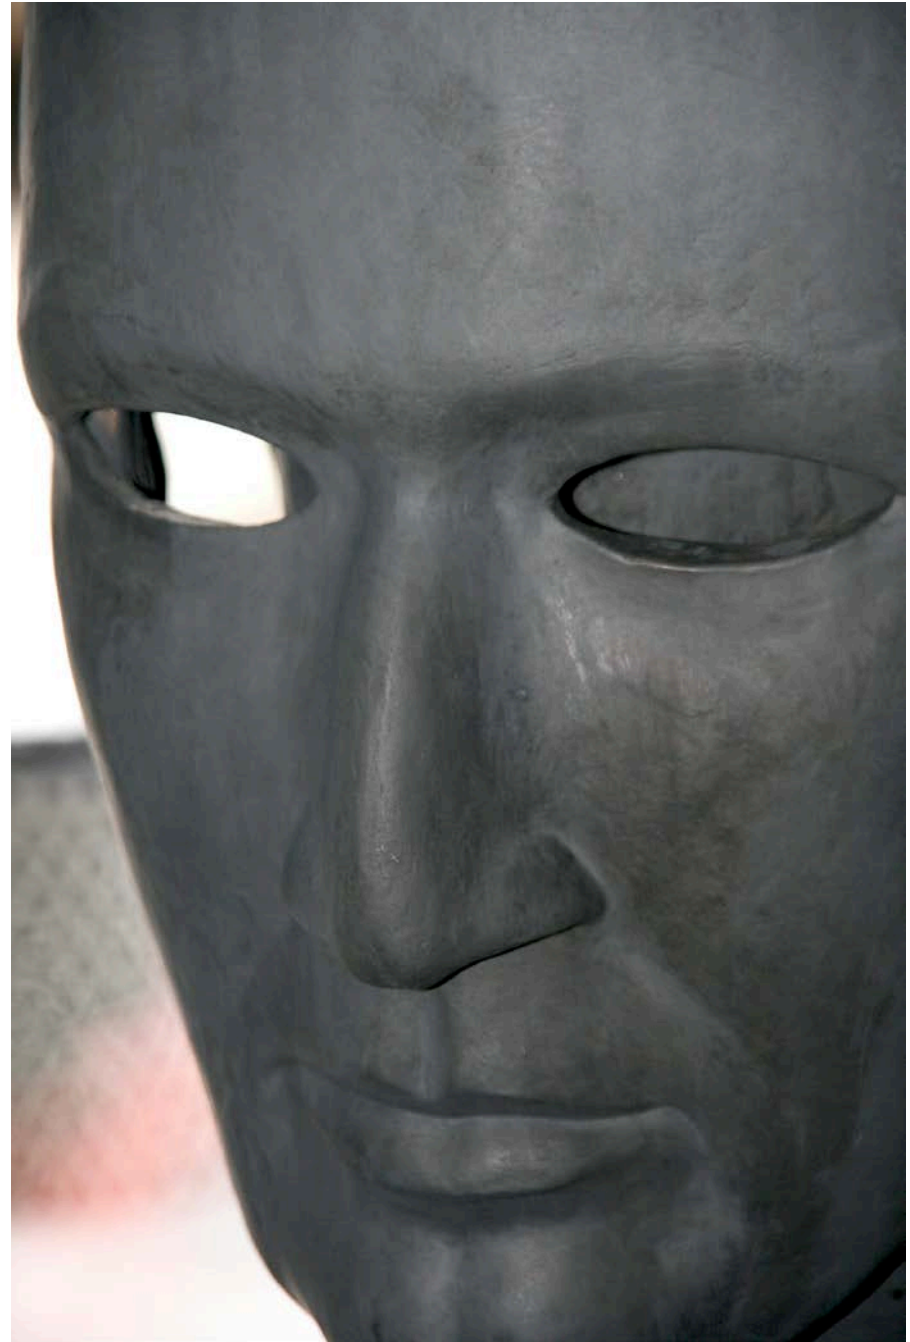

*Simply*

Bronze, 2014 - H. 68cm / L. 10cm / P. 9cm

*Simply Rising*

Bronze, 2017 - H. 106cm / L. 25cm / P. 25cm

*La Soumission*

Bronze, 1998 - H. 13cm / L. 48cm / P. 15cm

*Tartuffe*

Bronze, 2011 - H. 72cm / L. 34cm / P. 34cm