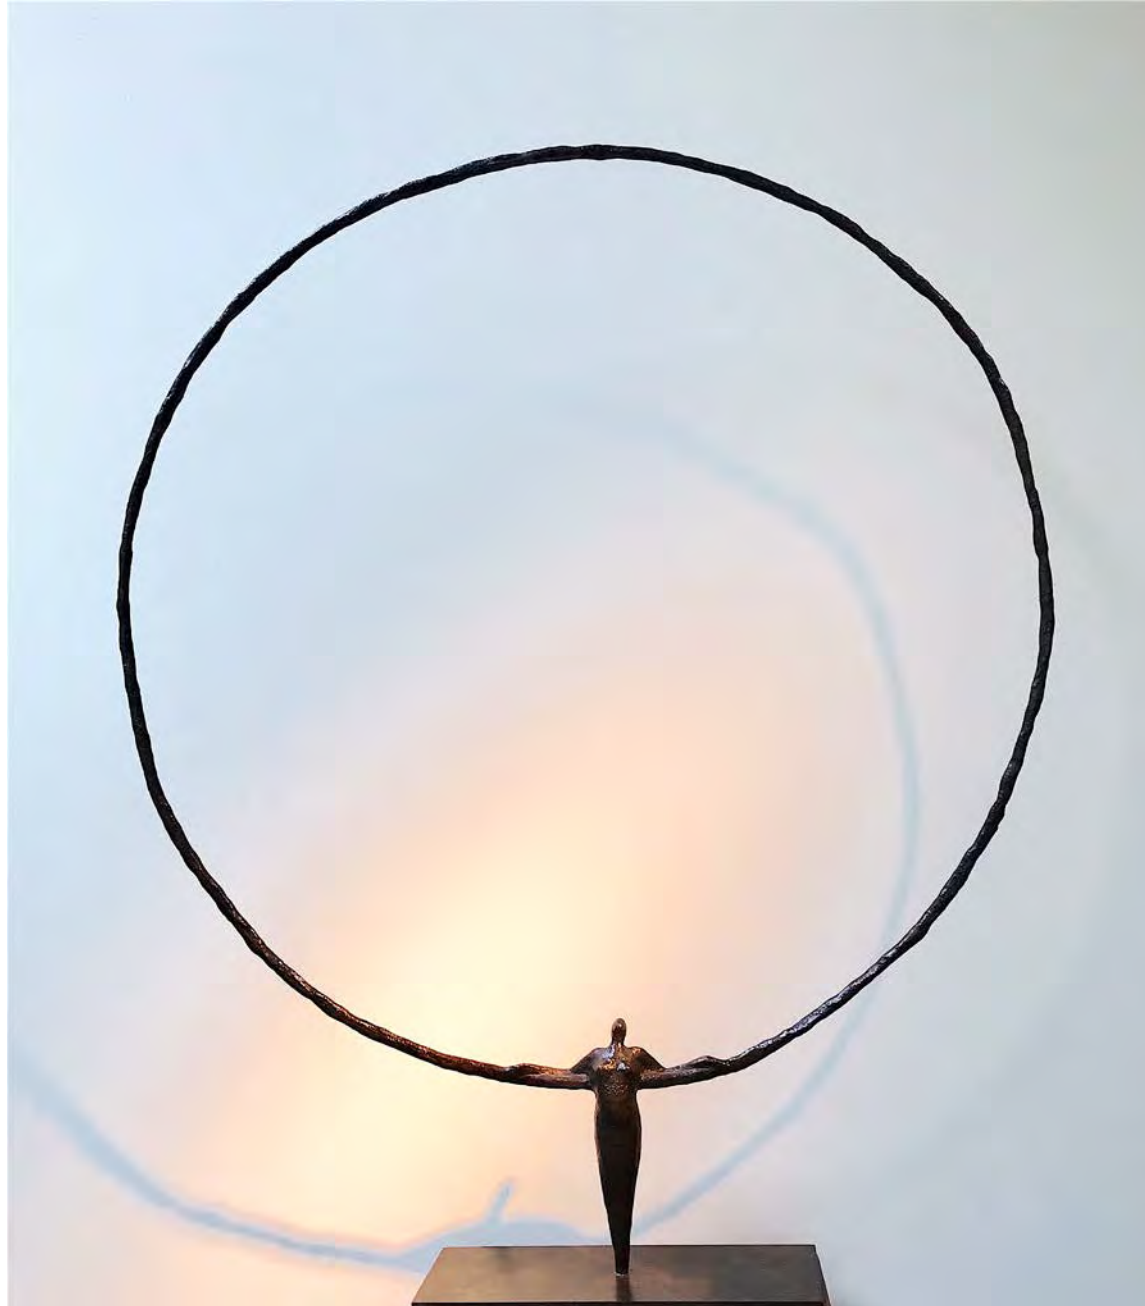

La Plénitude

Bronze, 2011 - H. 85,5cm / L. 70,5cm / P. 11cm
(Length of the base : 30cm)